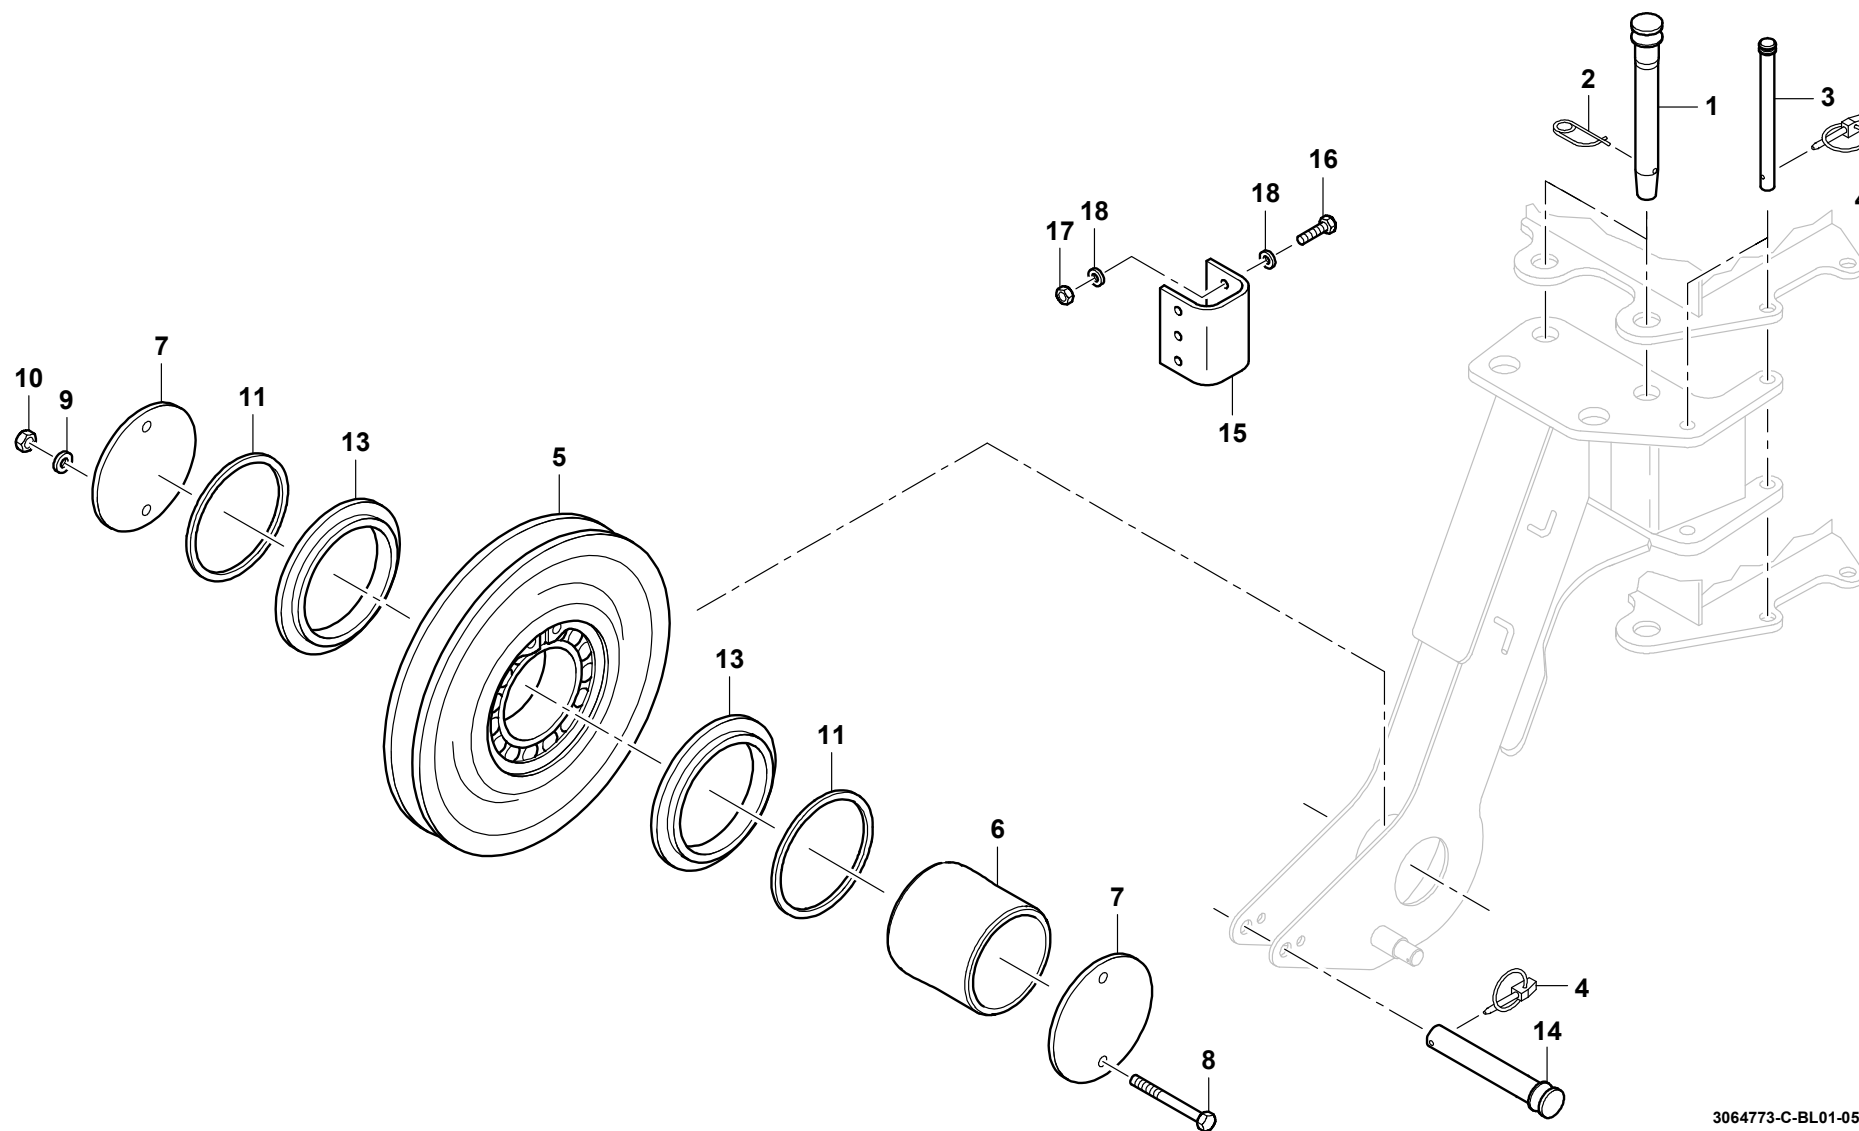

GROVE

EINBAUTEILE ROLLENKOPF
 COMPONENT PARTS SHEAVE HEAD

BILDTAFEL
 PICTORIAL DISPLAY

GMK 3050
BE 710
G 173

05.09

3064773-ETL C

1/1

3064773-C-BL01-0509-0000